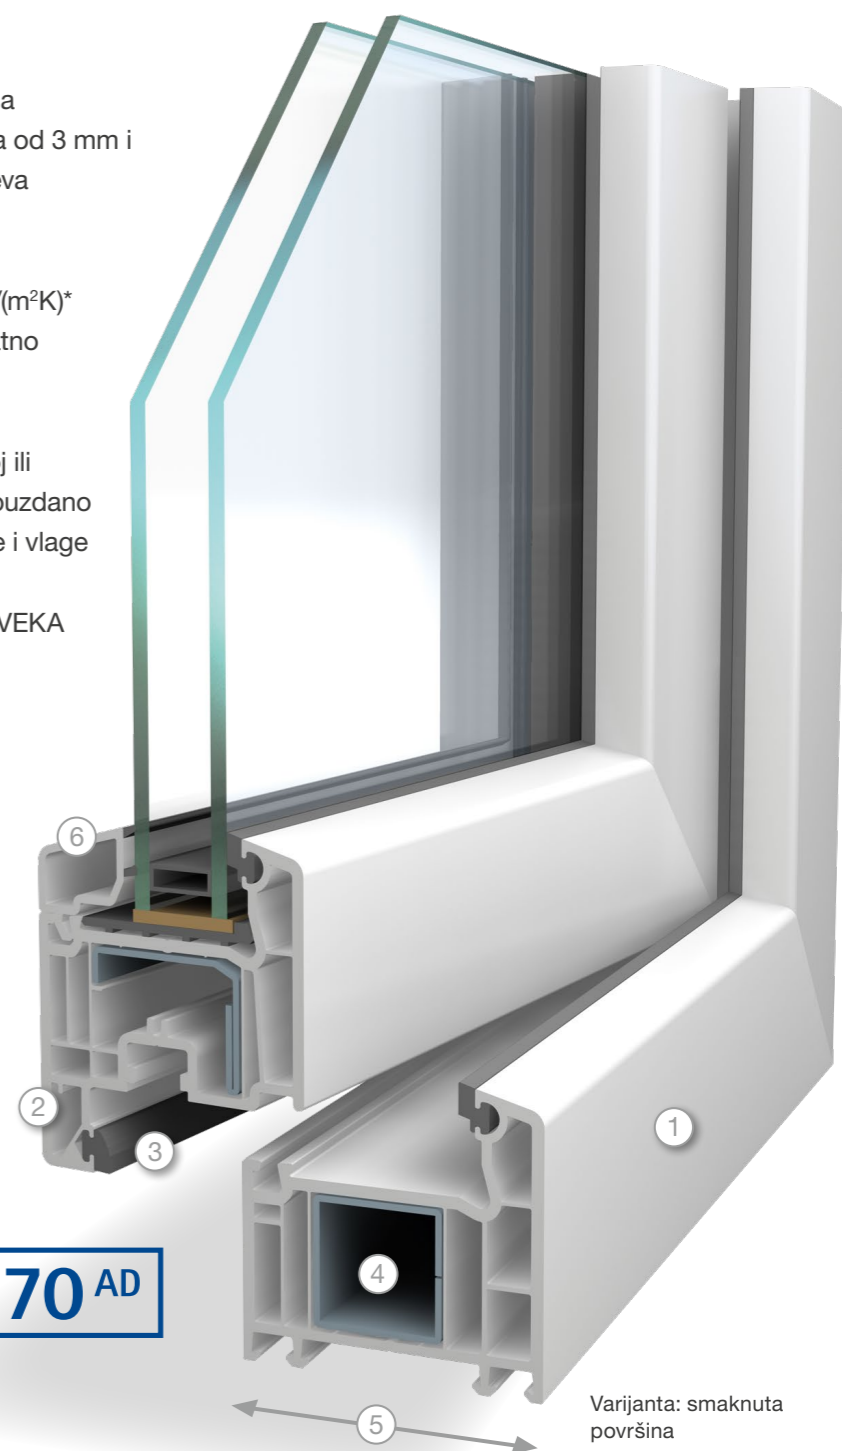

Klasičan dizajn blago zaobljenih kontura

Varijanta: delimično smaknuta

Vrhunska tehnologija samog profila je takođe važan argument: petekomorni profili optimalno koriste izolaciona svojstva vazduha, obezbeđujući na taj način odličnu toplotnu izolaciju. Ovo ne samo da garantuje prijatnu klimu u Vašem domu, neovisno od vremenskih prilika, već i zimi pomaže da se značajno smanje troškovi grejanja.

Dvokrilni prozor u smaknutoj varijanti

- 1 **Vrhunski VEKA kvalitet:** Profil klase A prema DIN EN 12608 sa debljinom spoljašnjeg zida od 3 mm i zidovima od 2,7 mm u predelu žljeba i spojeva (tolerancija od  $\pm 0,2$  mm)
- 2 **Najbolja termička izolacija** do  $U_w = 0,83$  W/(m<sup>2</sup>K)\* je moguća u zavisnosti od zastakljenja i znatno smanjuju troškove grejanja i hlađenja
- 3 **Visokokvalitetne zaptivke** u atraktivnoj sivoj ili crnoj boji; sistem sa dva nivoa zaptivanja pouzdano štiti od visokih i niskih temperatura, promaje i vlage
- 4 **Pocinkovana čelična ojačanja** u skladu sa VEKA smernicama za obradu garantuju statičku sigurnost i trajnu funkcionalnost
- 5 **Petekomorni profili** sa osnovnom dubinom ugradnje od 70 mm, optimalno koriste izolaciona svojstva vazduha
- 6 **Blago zaobljene konture** daju SOFTLINE sistemu klasičan izgled